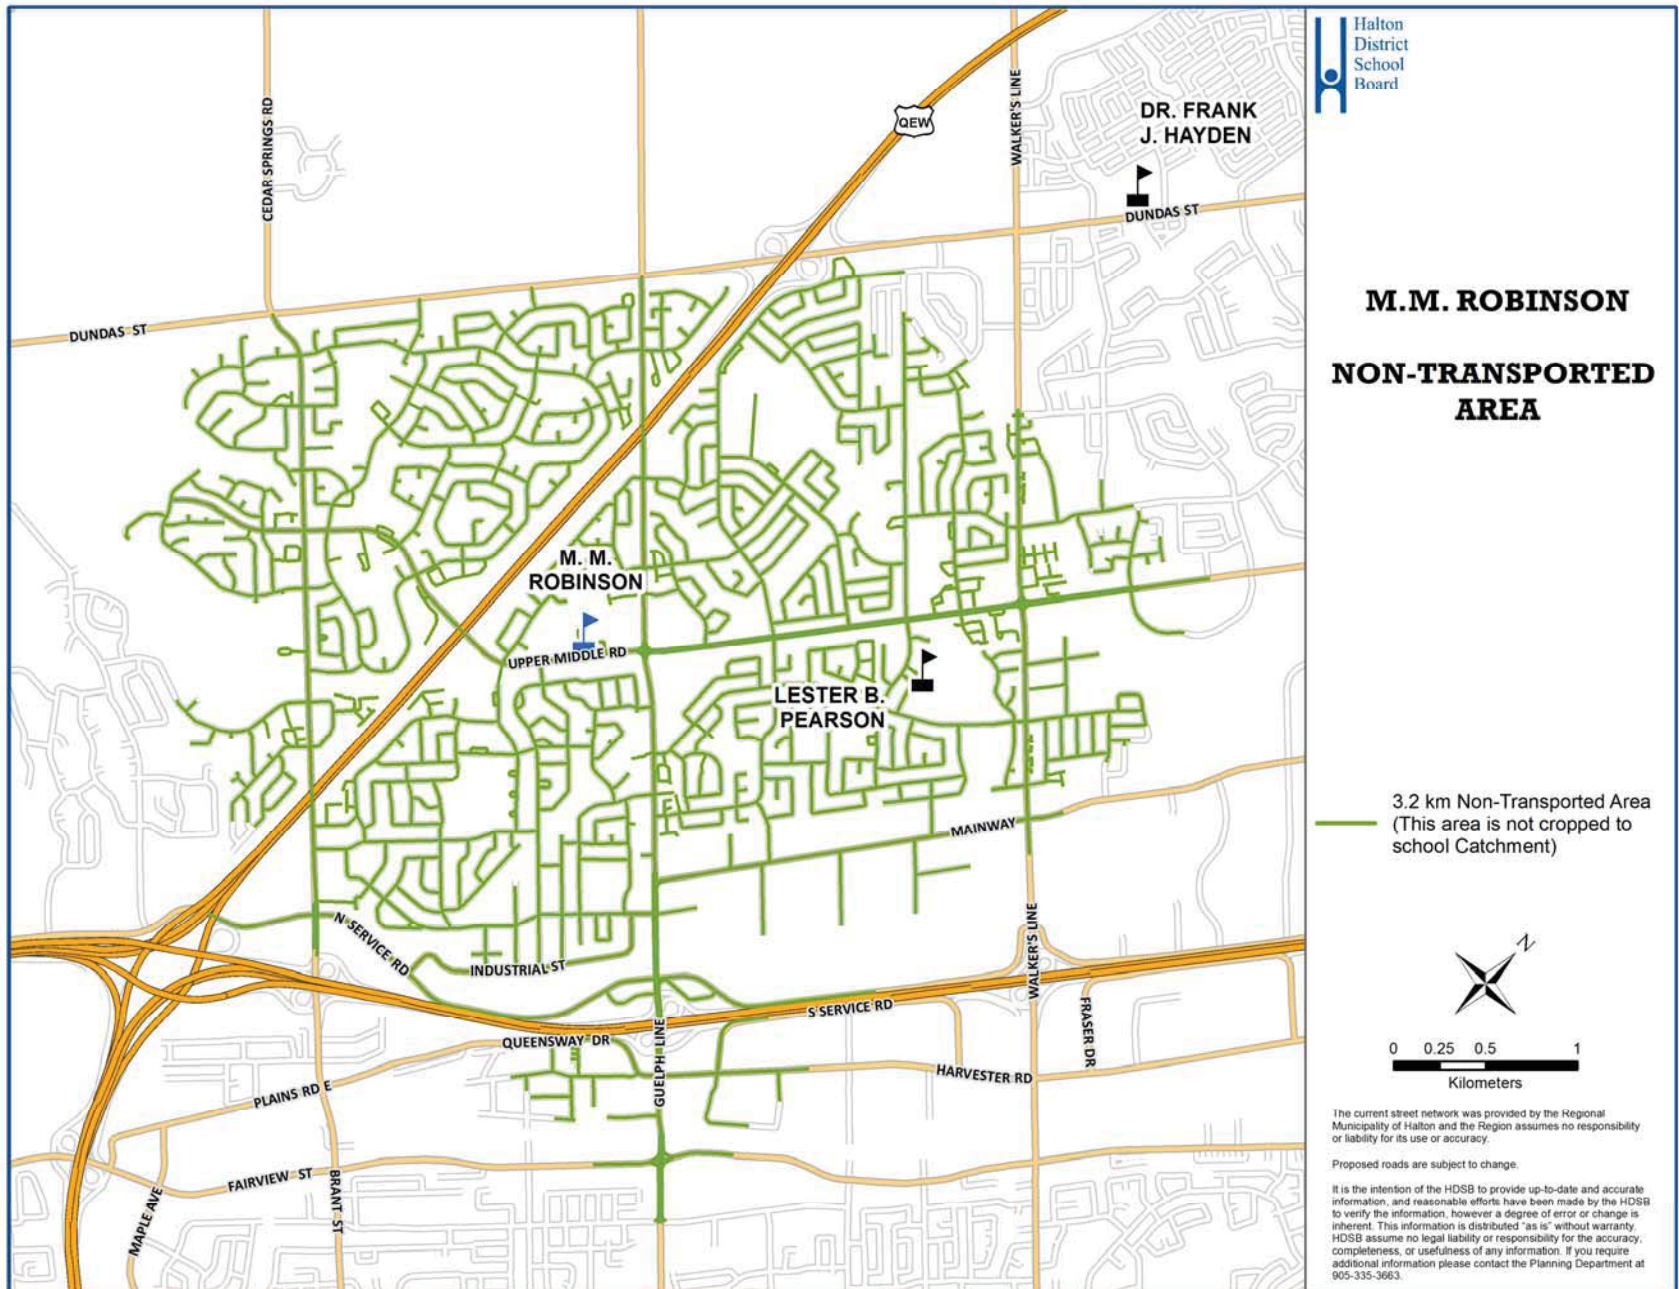

SIP 1.9.1—Walking Distance Map (3.2 km)

Aldershot HS

SIP 1.9.1—Walking Distance Map (3.2 km)

Burlington Central HS

SIP 1.9.1—Walking Distance Map (3.2 km)

Dr. Frank J. Hayden SS

SIP 1.9.1—Walking Distance Map (3.2 km)

Lester B. Pearson HS

SIP 1.9.1—Walking Distance Map (3.2 km)

M.M. Robinson HS

SIP 1.9.1—Walking Distance Map (3.2 km)

Nelson HS

SIP 1.9.1—Walking Distance Map (3.2 km)

Robert Bateman HS