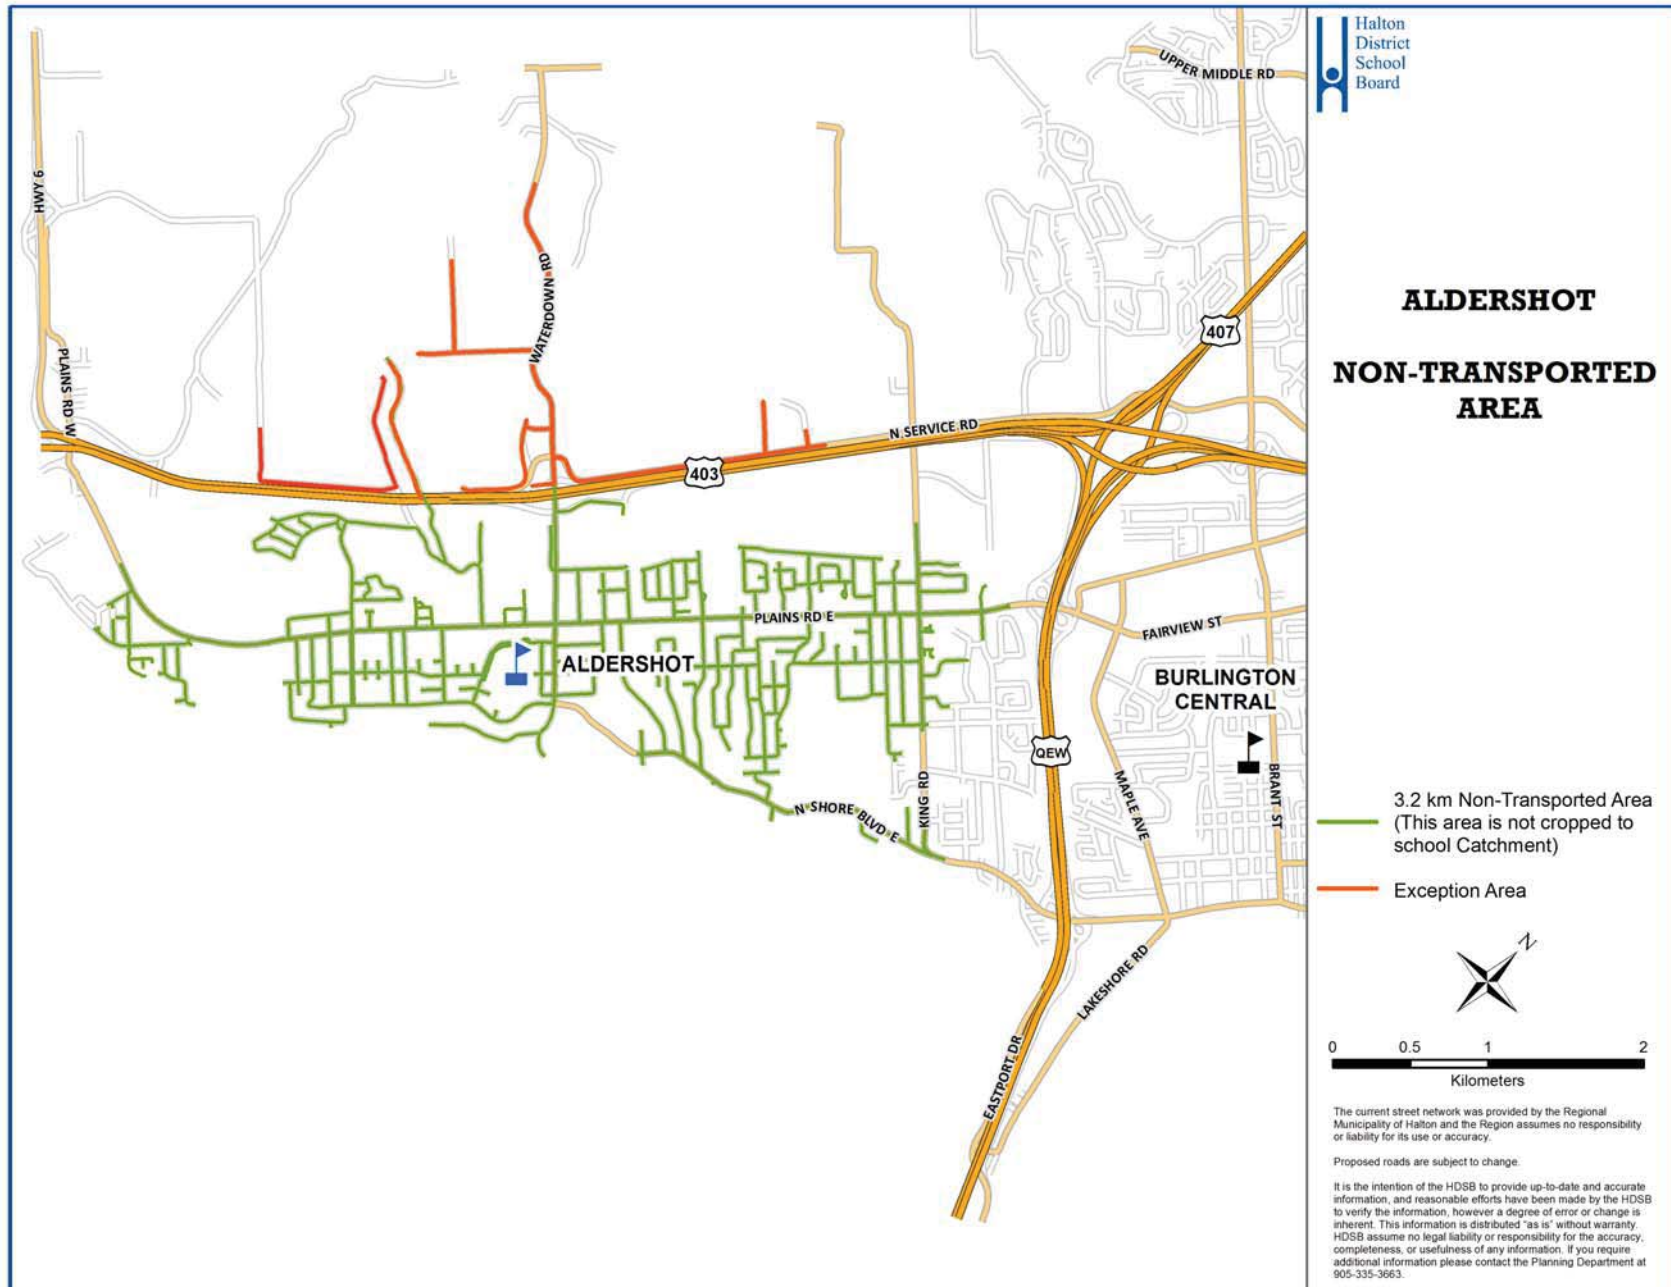

SIP 1.9.1—Walking Distance Map (3.2 km)

Aldershot HS

SIP 1.9.1—Walking Distance Map (3.2 km)

Burlington Central HS

SIP 1.9.1—Walking Distance Map (3.2 km)

Dr. Frank J. Hayden SS

SIP 1.9.1—Walking Distance Map (3.2 km)

Lester B. Pearson HS

SIP 1.9.1—Walking Distance Map (3.2 km)

M.M. Robinson HS

SIP 1.9.1—Walking Distance Map (3.2 km)

Nelson HS

SIP 1.9.1—Walking Distance Map (3.2 km)

Robert Bateman HS