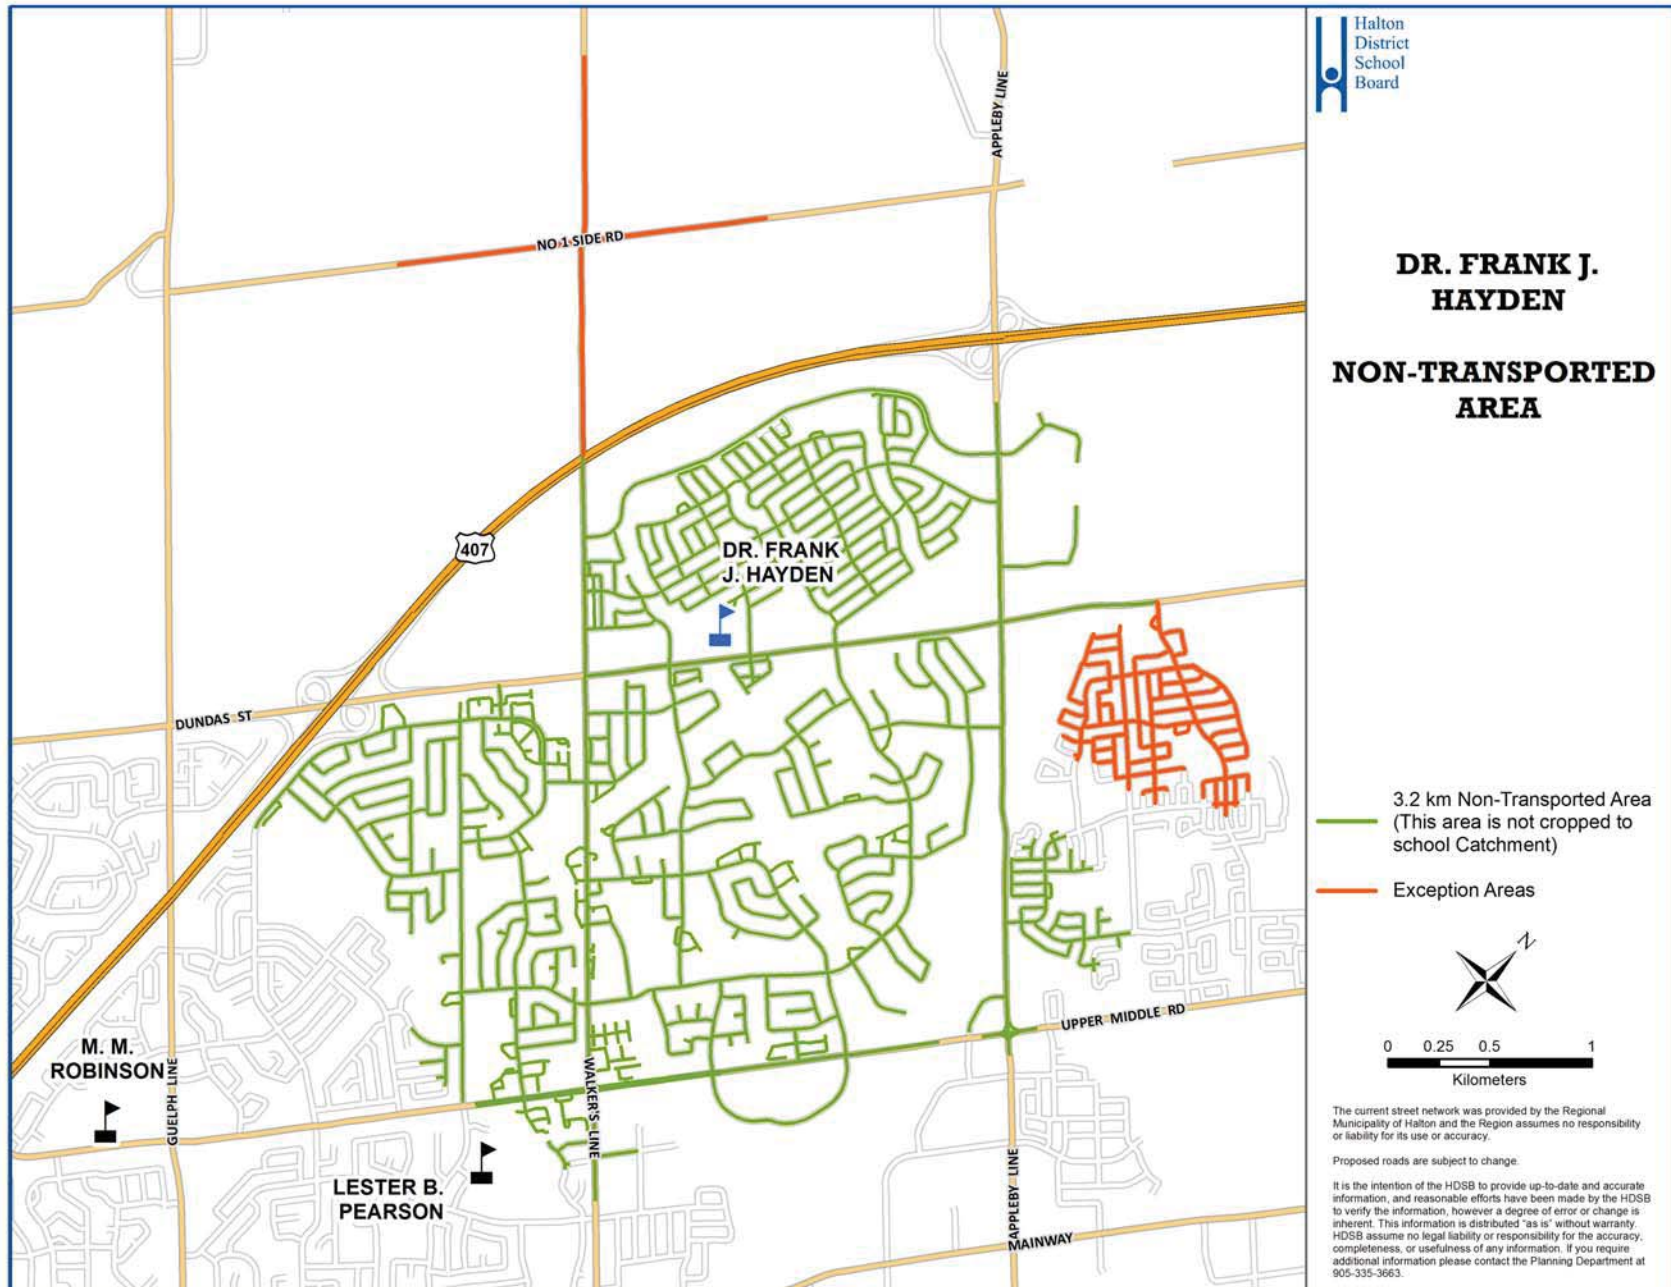

SIP 1.9.1—Walking Distance Map (3.2 km)

Aldershot HS

SIP 1.9.1—Walking Distance Map (3.2 km)

Burlington Central HS

SIP 1.9.1—Walking Distance Map (3.2 km)

Dr. Frank J. Hayden SS

SIP 1.9.1—Walking Distance Map (3.2 km)

Lester B. Pearson HS

SIP 1.9.1—Walking Distance Map (3.2 km)

M.M. Robinson HS

SIP 1.9.1—Walking Distance Map (3.2 km)

Nelson HS

SIP 1.9.1—Walking Distance Map (3.2 km)

Robert Bateman HS