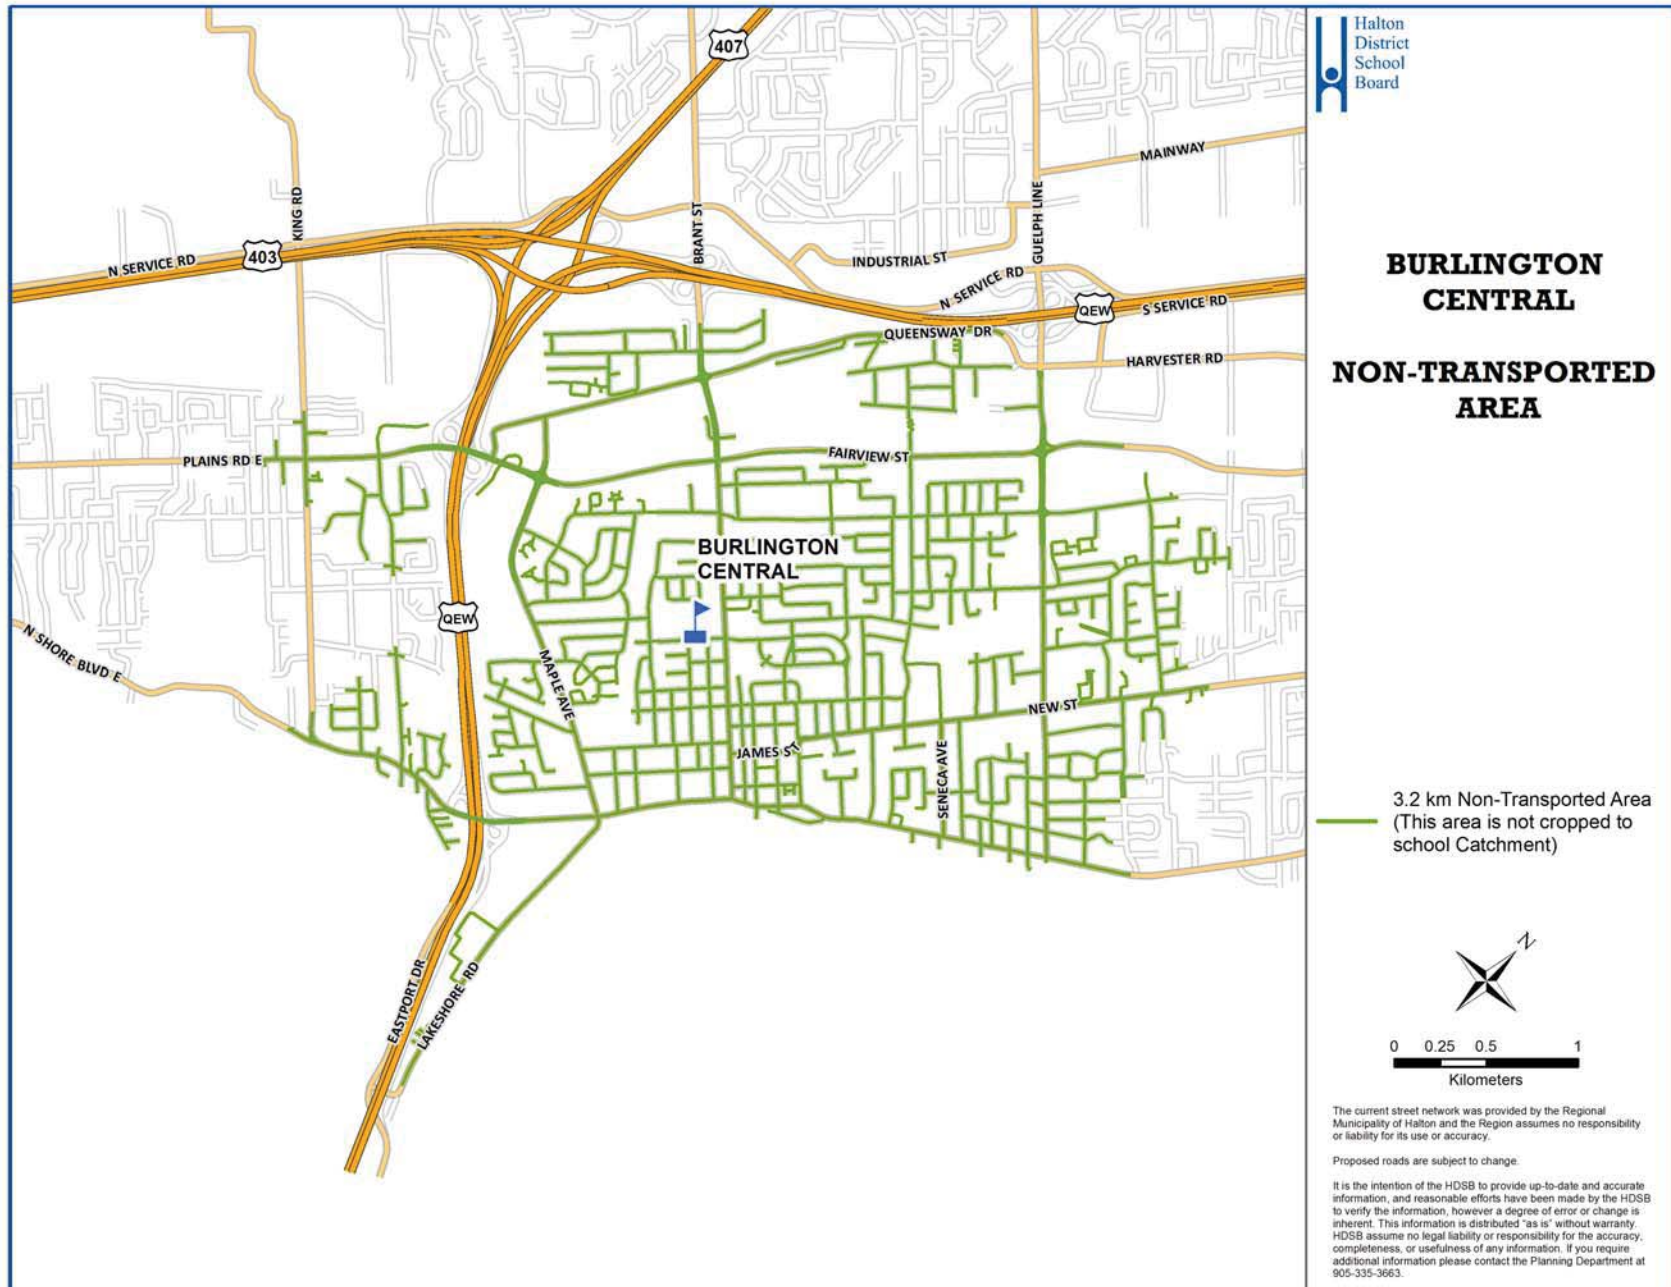

SIP 1.9.1—Walking Distance Map (3.2 km)

Aldershot HS

SIP 1.9.1—Walking Distance Map (3.2 km)

Burlington Central HS

SIP 1.9.1—Walking Distance Map (3.2 km)

Dr. Frank J. Hayden SS

SIP 1.9.1—Walking Distance Map (3.2 km)

Lester B. Pearson HS

SIP 1.9.1—Walking Distance Map (3.2 km)

M.M. Robinson HS

SIP 1.9.1—Walking Distance Map (3.2 km)

Nelson HS

SIP 1.9.1—Walking Distance Map (3.2 km)

Robert Bateman HS