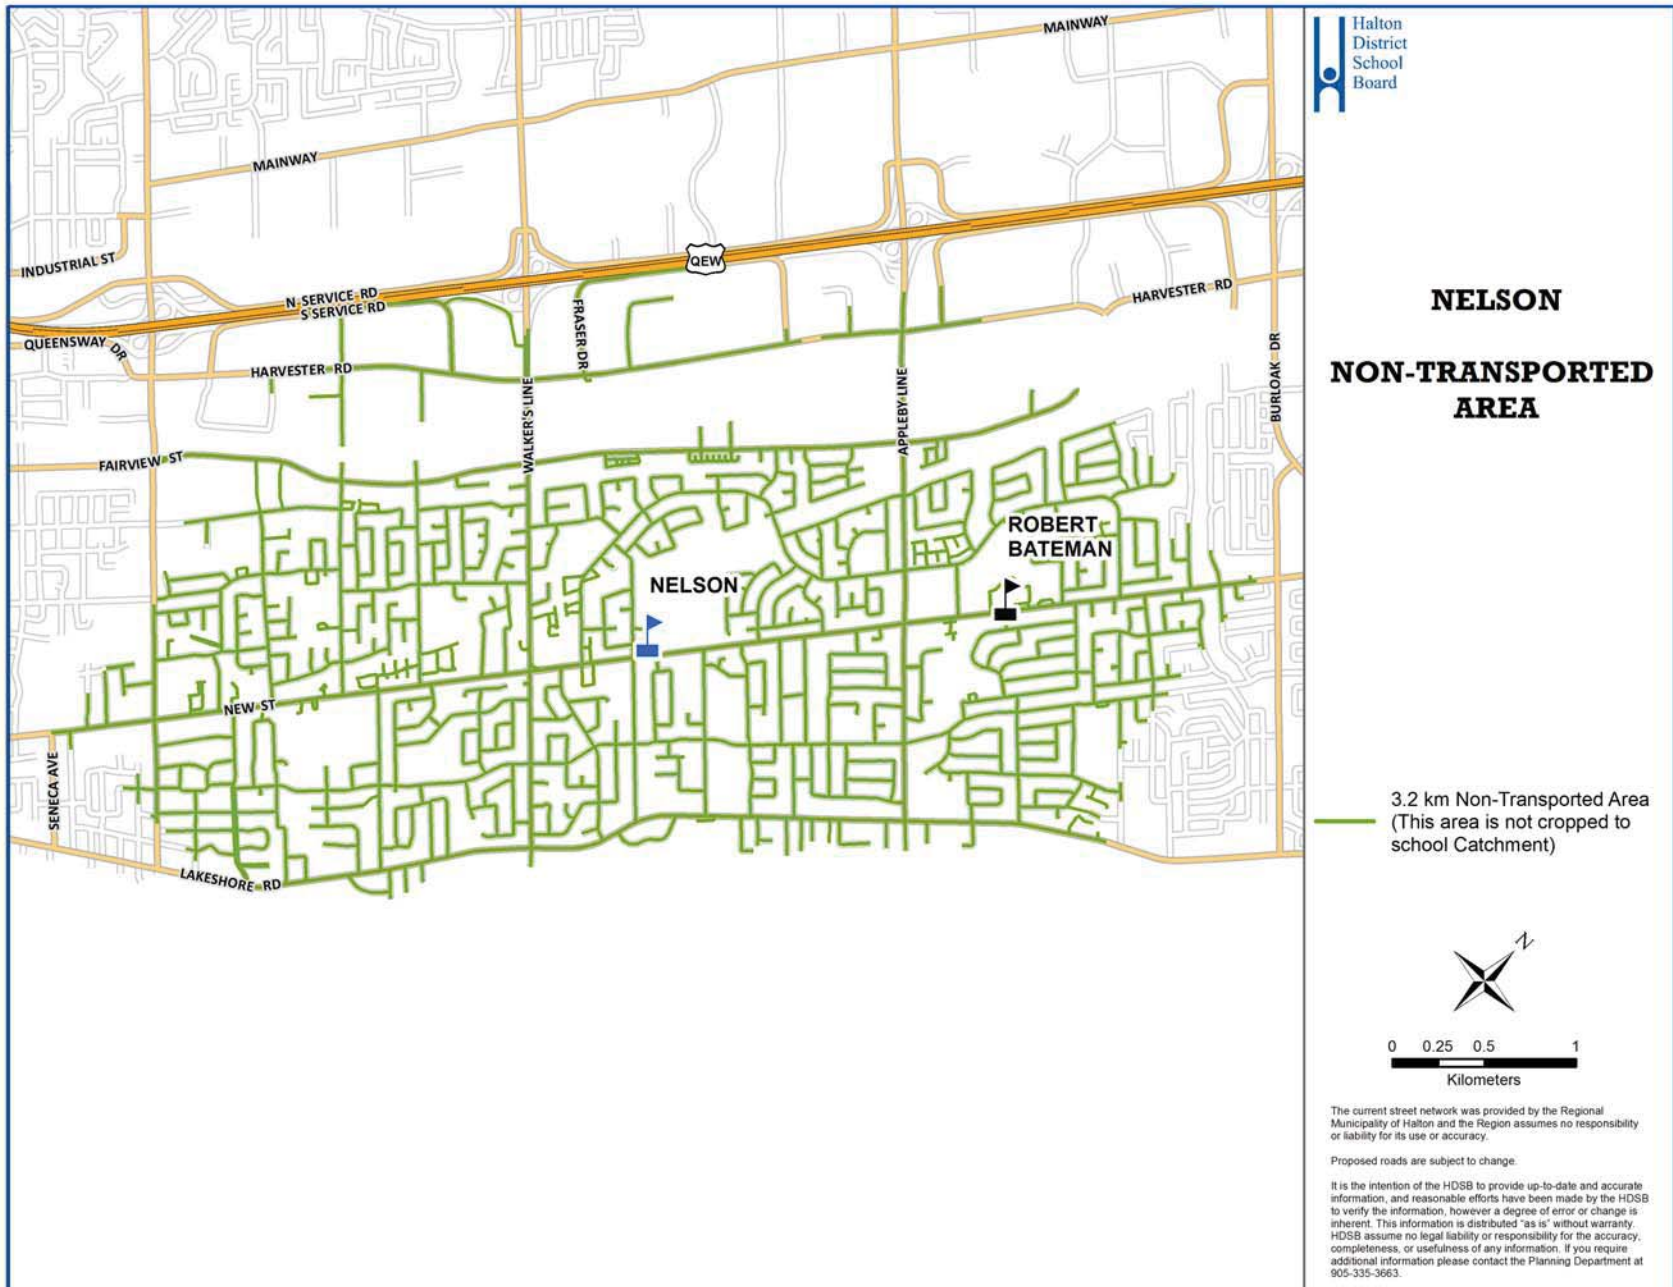

SIP 1.9.1—Walking Distance Map (3.2 km)

Aldershot HS

SIP 1.9.1—Walking Distance Map (3.2 km)

Burlington Central HS

SIP 1.9.1—Walking Distance Map (3.2 km)

Dr. Frank J. Hayden SS

SIP 1.9.1—Walking Distance Map (3.2 km)

Lester B. Pearson HS

SIP 1.9.1—Walking Distance Map (3.2 km)

M.M. Robinson HS

SIP 1.9.1—Walking Distance Map (3.2 km)

Nelson HS

SIP 1.9.1—Walking Distance Map (3.2 km)

Robert Bateman HS