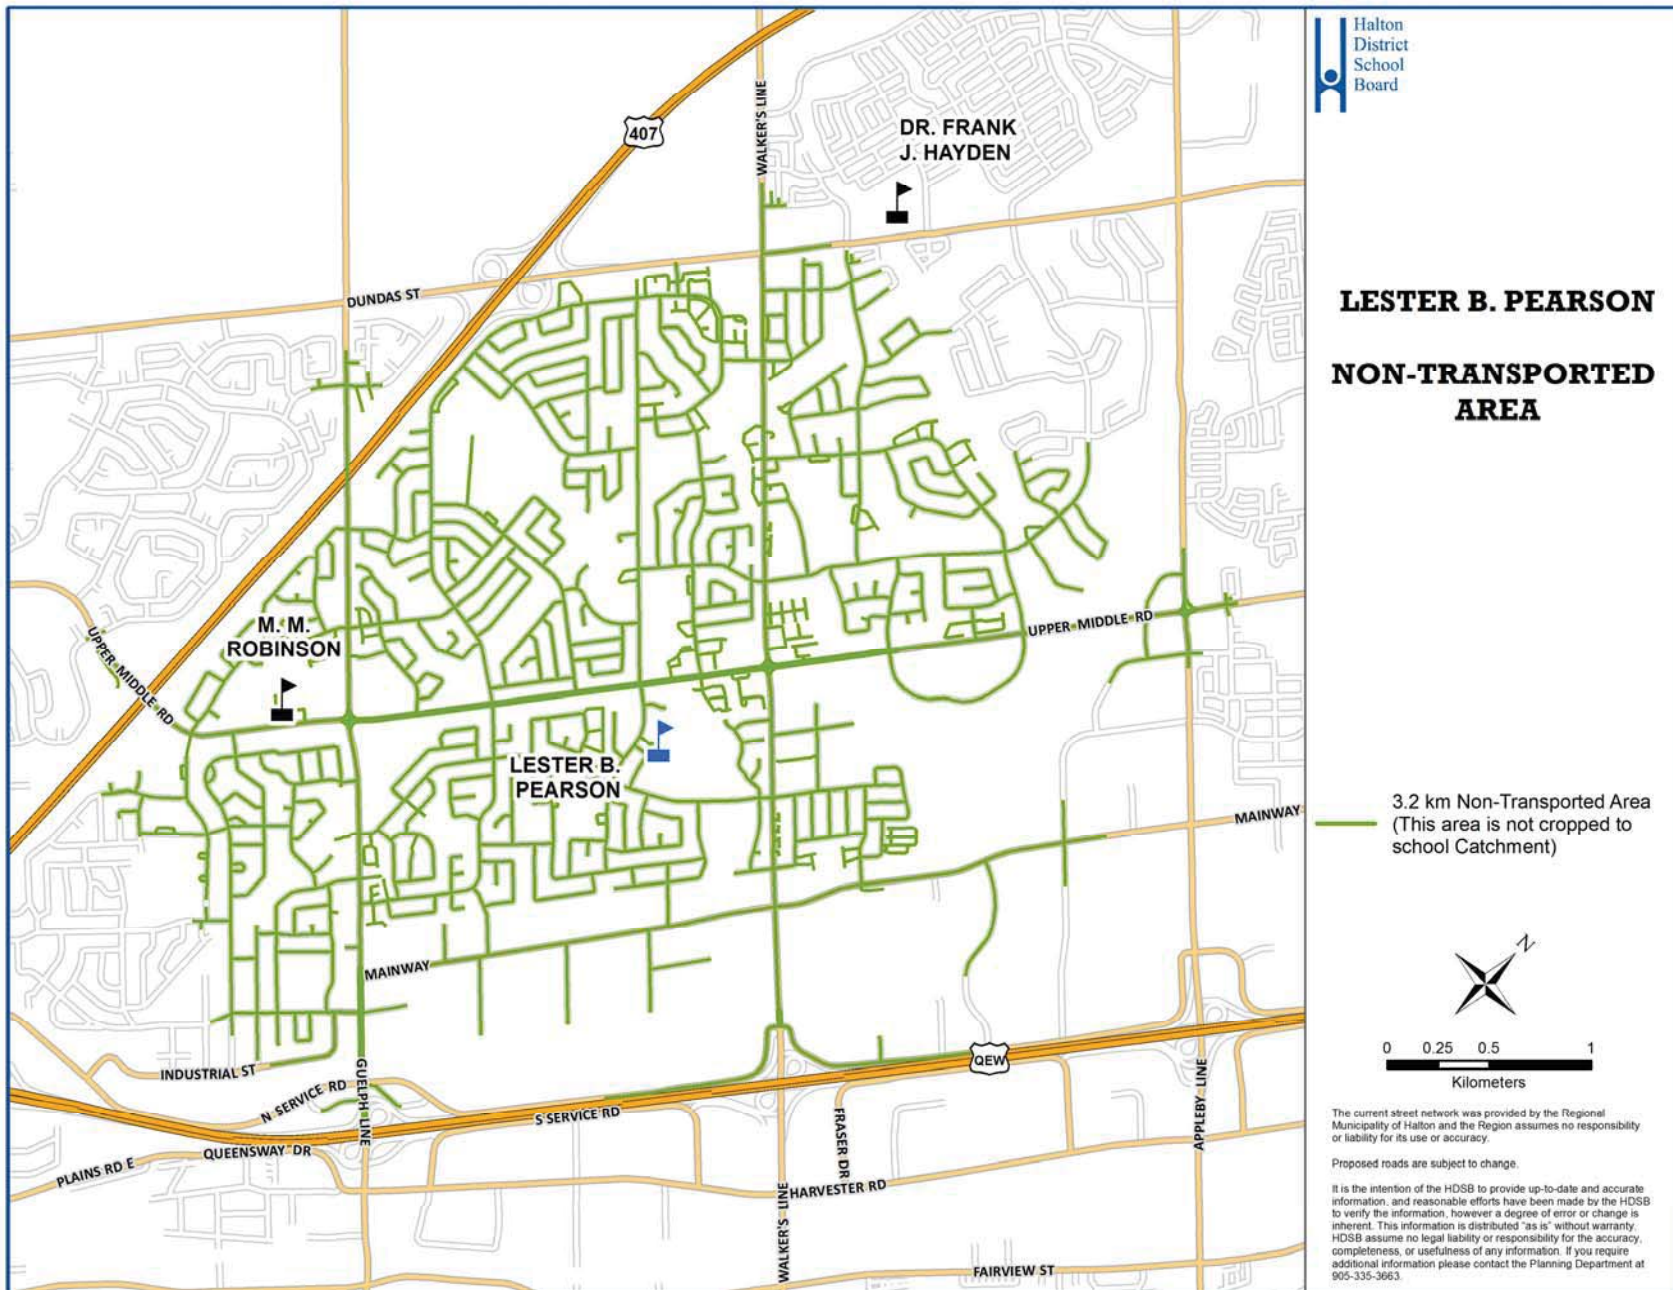

SIP 1.9.1—Walking Distance Map (3.2 km)

Aldershot HS

SIP 1.9.1—Walking Distance Map (3.2 km)

Burlington Central HS

SIP 1.9.1—Walking Distance Map (3.2 km)

Dr. Frank J. Hayden SS

SIP 1.9.1—Walking Distance Map (3.2 km)

Lester B. Pearson HS

SIP 1.9.1—Walking Distance Map (3.2 km)

M.M. Robinson HS

SIP 1.9.1—Walking Distance Map (3.2 km)

Nelson HS

SIP 1.9.1—Walking Distance Map (3.2 km)

Robert Bateman HS